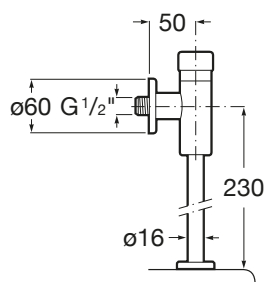

## CARACTERISTICI

Conductă deversare: Dreaptă

Filet racord apă: 1/2"

Finisaj: Crom

Locație de aplicare: Pisoar

Mounting type: Montat pe perete

Regulator de debit

Tip de mâner: Buton